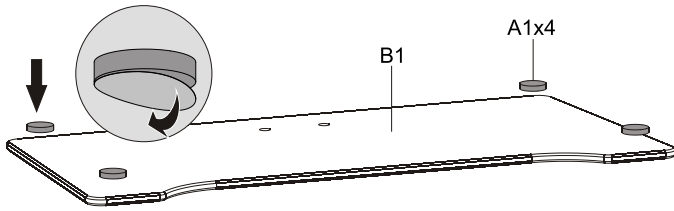

32" ~55" TV Tabletop Stand

650601

<p>A1x4</p> 	<p>A2x2</p> 	<p>A3x2</p> 	<p>A4x1</p> 
<p>A5x2</p> 	<p>A6x4</p> 	<p>A7x2</p> 	<p>A8x2</p> 
<p>A9x2</p> 	<p>A10x1</p> 	<p>A11x1</p> 	<p>A12x2</p> 
<p>M5x14 (x4) M-A</p> 	<p>M6x14 (x4) M-B</p> 	<p>M6x30 (x4) M-C</p> 	<p>M8x30 (x4) M-D</p> 
<p>M8x50 (x4) M-E</p> 	<p>(x4) M-F</p> 	<p>(x8) M-G</p> 	<p>(x8) M-H</p> 

1.

2.

3.

4.

5.

6-1.

6-2.

7.