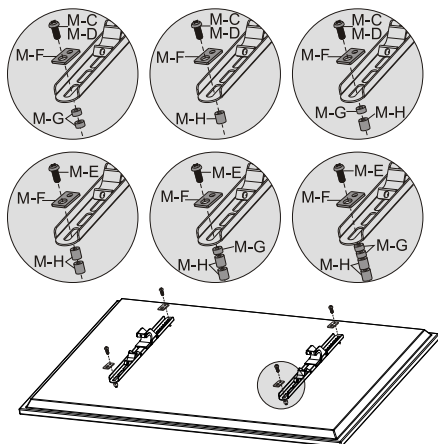

32" ~55" TV Tabletop Stand

650601

<p>A1x4</p> 	<p>A2x2</p> 	<p>A3x2</p> 	<p>A4x1</p> 
<p>A5x2</p> 	<p>A6x4</p> 	<p>A7x2</p> 	<p>A8x2</p> 
<p>A9x2</p> 	<p>A10x1</p> 	<p>A11x1</p> 	<p>A12x2</p> 
<p>M5x14 (x4) M-A</p> 	<p>M6x14 (x4) M-B</p> 	<p>M6x30 (x4) M-C</p> 	<p>M8x30 (x4) M-D</p> 
<p>M8x50 (x4) M-E</p> 	<p>(x4) M-F</p> 	<p>(x8) M-G</p> 	<p>(x8) M-H</p> 

1.

2.

3.

4.

5.

6-1.

6-2.

7.