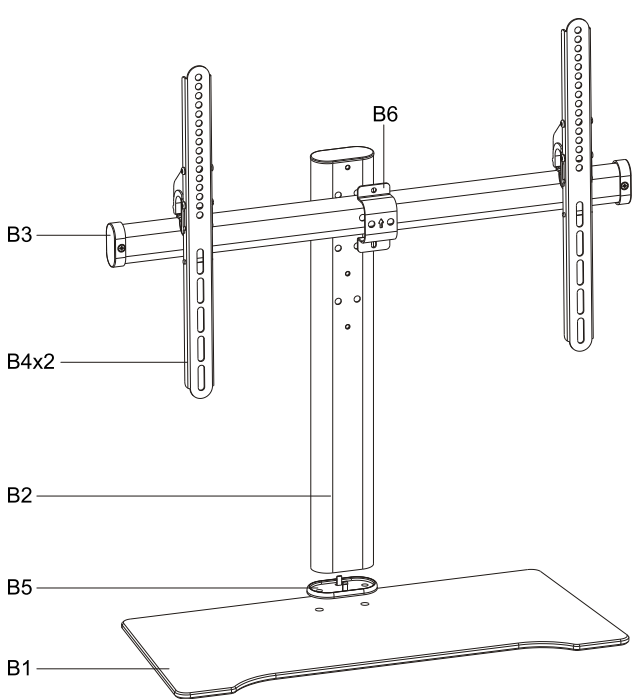

32" ~55" TV Tabletop Stand

650601

<p>A1x4</p> 	<p>A2x2</p> 	<p>A3x2</p> 	<p>A4x1</p> 
<p>A5x2</p> 	<p>A6x4</p> 	<p>A7x2</p> 	<p>A8x2</p> 
<p>A9x2</p> 	<p>A10x1</p> 	<p>A11x1</p> 	<p>A12x2</p> 
<p>M5x14 (x4) M-A</p> 	<p>M6x14 (x4) M-B</p> 	<p>M6x30 (x4) M-C</p> 	<p>M8x30 (x4) M-D</p> 
<p>M8x50 (x4) M-E</p> 	<p>(x4) M-F</p> 	<p>(x8) M-G</p> 	<p>(x8) M-H</p> 

1.

2.

3.

4.

5.

6-1.

6-2.

7.