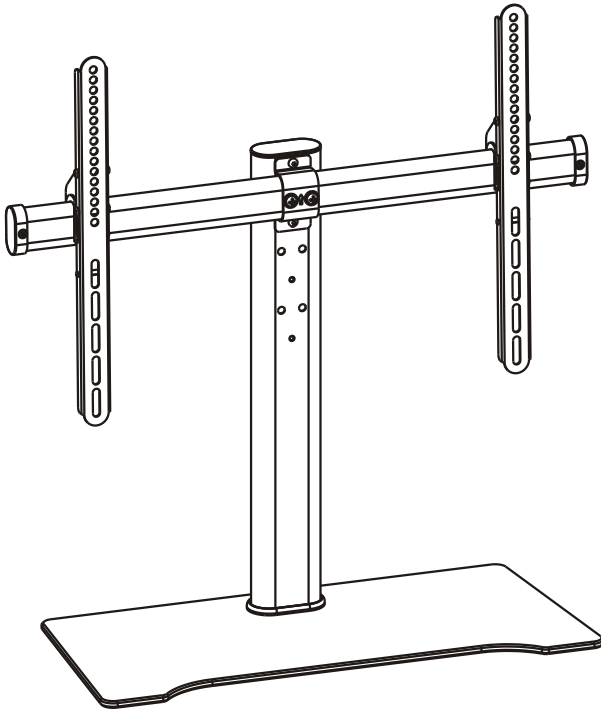

32" ~55" TV Tabletop Stand

650601

<p>A1x4</p> 	<p>A2x2</p> 	<p>A3x2</p> 	<p>A4x1</p> 
<p>A5x2</p> 	<p>A6x4</p> 	<p>A7x2</p> 	<p>A8x2</p> 
<p>A9x2</p> 	<p>A10x1</p> 	<p>A11x1</p> 	<p>A12x2</p> 
<p>M5x14 (x4) M-A</p> 	<p>M6x14 (x4) M-B</p> 	<p>M6x30 (x4) M-C</p> 	<p>M8x30 (x4) M-D</p> 
<p>M8x50 (x4) M-E</p> 	<p>(x4) M-F</p> 	<p>(x8) M-G</p> 	<p>(x8) M-H</p> 

1.

2.

3.

4.

5.

6-1.

6-2.

7.