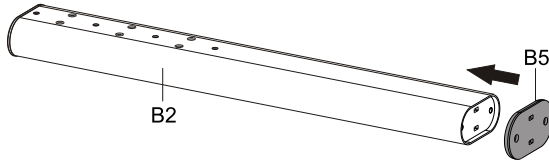

32" ~55" TV Tabletop Stand

650601

<p>A1x4</p> 	<p>A2x2</p> 	<p>A3x2</p> 	<p>A4x1</p> 
<p>A5x2</p> 	<p>A6x4</p> 	<p>A7x2</p> 	<p>A8x2</p> 
<p>A9x2</p> 	<p>A10x1</p> 	<p>A11x1</p> 	<p>A12x2</p> 
<p>M5x14 (x4) M-A</p> 	<p>M6x14 (x4) M-B</p> 	<p>M6x30 (x4) M-C</p> 	<p>M8x30 (x4) M-D</p> 
<p>M8x50 (x4) M-E</p> 	<p>(x4) M-F</p> 	<p>(x8) M-G</p> 	<p>(x8) M-H</p> 

1.

2.

3.

4.

5.

6-1.

6-2.

7.