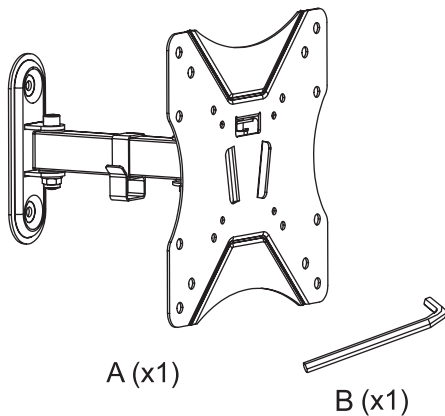

23"-42" Pivoting TV Wall Mount Bracket

650403

VESA
75x75 100x100
200x100 200x200

MOST
13"-42"
TVs

 **Rated**
25kg/55lbs

INSTALLATION MANUAL

M4x14 (x4)
M-A

M5x14 (x4)
M-B

M6x14 (x4)
M-C

M8x20 (x4)
M-D

D5 (x4)
M-E

D8 (x4)
M-F

M-G (x8)

W-A (x2)

W-B (x2)

W-C (x2)