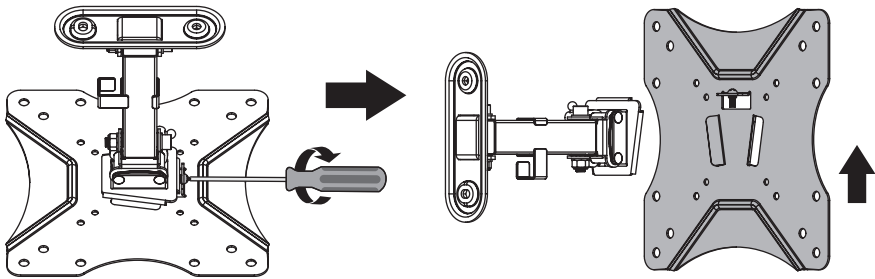

23"-42" Pivoting TV Wall Mount Bracket

650403

VESA
75x75 100x100
200x100 200x200

MOST
13"-42"
TVs

 **Rated**
25kg/55lbs

INSTALLATION MANUAL

M4x14 (x4)
M-A

M5x14 (x4)
M-B

M6x14 (x4)
M-C

M8x20 (x4)
M-D

D5 (x4)
M-E

D8 (x4)
M-F

M-G (x8)

W-A (x2)

W-B (x2)

W-C (x2)

1.

2.1

2.2

3.

4.

5.