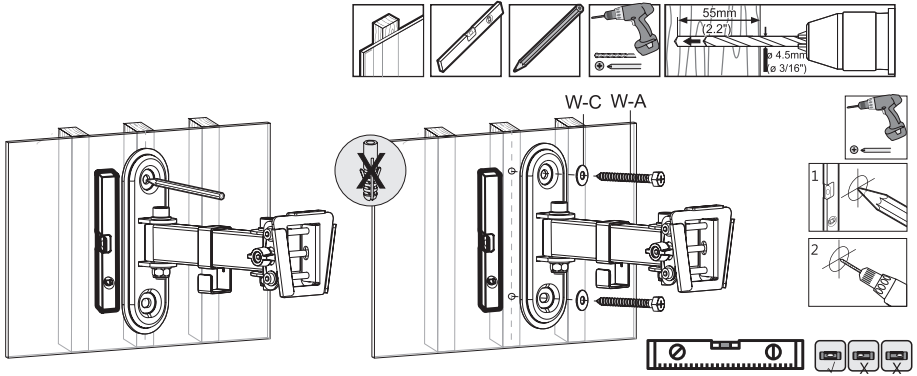

23"-42" Pivoting TV Wall Mount Bracket

650403

VESA
75x75 100x100
200x100 200x200

MOST
13"-42"
TVs

 **Rated**
25kg/55lbs

INSTALLATION MANUAL

M4x14 (x4)
M-A

M5x14 (x4)
M-B

M6x14 (x4)
M-C

M8x20 (x4)
M-D

D5 (x4)
M-E

D8 (x4)
M-F

M-G (x8)

W-A (x2)

W-B (x2)

W-C (x2)

1.

2.1

2.2

3.

4.

5.