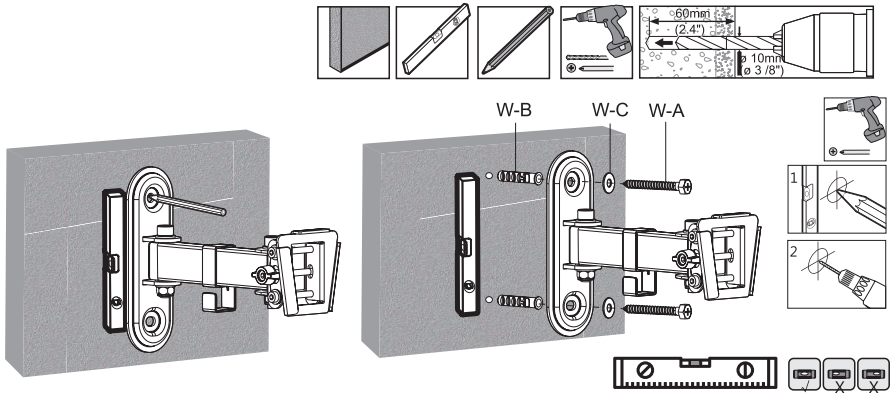

23"-42" Pivoting TV Wall Mount Bracket

650403

VESA
75x75 100x100
200x100 200x200

MOST
13"-42"
TVs

 **Rated**
25kg/55lbs

INSTALLATION MANUAL

M4x14 (x4)
M-A

M5x14 (x4)
M-B

M6x14 (x4)
M-C

M8x20 (x4)
M-D

D5 (x4)
M-E

D8 (x4)
M-F

M-G (x8)

W-A (x2)

W-B (x2)

W-C (x2)

1.

2.1

2.2

3.

4.

5.