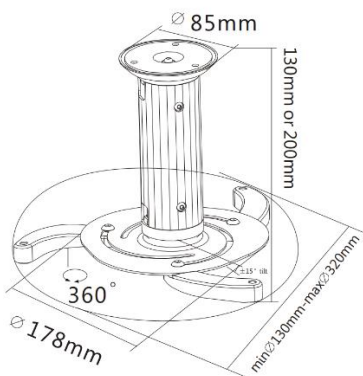

Projektor Deckenhalterung

650700

Die equip® Universal Projektor Decken- / Wandhalterung ist ein kompaktes, aber robustes Produkt, das eine zuverlässige Installation Ihres LCD / Plasma TV ermöglicht. Befolgen Sie die Videoanleitung um Ihren Projektor mit Leichtigkeit zu installieren.

| Zeichnung

| Key Features

- Stabile und leichte Aluminium-Konstruktion
- Höheneinstellung: 130/220mm
- Integriertes Kabelmanagementsystem

I Spezifikation

Material	Aluminium
Oberfläche	Sandgestrahltes Aluminium, eloxiert
Farbe	Silber
Abmessungen	200x337x337mm
Tragfähigkeit	10Kg
Montagebereich	130 ~ 320mm
Neigungsbereich	+15° ~ -15°
Drehung	360°
Wandabstand	130 oder 200mm
Kabelmanagement	Ja