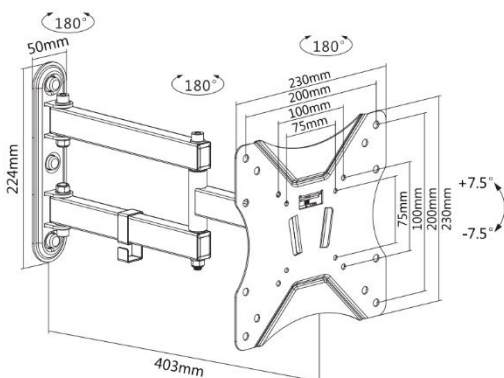

23"-42" voll bewegliche TV-Wandhalterung

650404

Die equip[®] TV Wandhalterung ist ein kompaktes, aber robustes Produkt, das eine zuverlässige Installation Ihres LCD / Plasma TV ermöglicht. Befolgen Sie die grafische Anleitung, können Sie Ihren Fernseher auf eigene Faust mit Leichtigkeit installieren. Die Wandhalterung passt zu den meisten Wandmaterialien - Ziegel, Beton und Holz, so dass Sie die ideale Wahl für Ihren Bildschirm getroffen haben.

| Zeichnung

| Key Features

- VESA-Norm Konform
- Einstellknopf ermöglicht Einstellung des Kippwinkels
- Voll bewegliche Halterung
- Kabelclips halten Kabel organisiert und geschützt

I Spezifikation

Material	Stahl
Oberfläche	Pulverbeschichtet
Farbe	Schwarz
Abmessungen	230x230x403mm
Blechdicke	Paneel T=1,5mm, Wandpaneel T=2,5mm
Vorgeschlagene Bildschirmgröße	23"-42"
Unterstützt Curved-TV	Nein
Tragfähigkeit	25Kg
VESA Standart	75x75, 100x100, 200x100, 200x200
Max. VESA	200x200mm
Befestigungslochmuster	Standard VESA
Wandabstand	72~403mm
Bildschirm frei neigbar	Ja
Neigungsbereich	+7,5° ~ -7,5°
Schwenkbereich	+90° ~ -90°
Paneeltyp	Abnehmbares Paneel
Frei höhenverstellbar	Nein
Installation	Einzelne Bolzen
Art der Wandplatte	Feste Wandplatte
Kabelmanagement	Ja
Rohrgröße	30x20x1,5mm