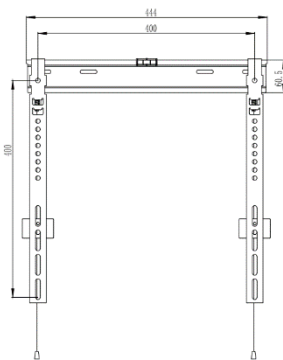

37" – 55" feste TV- Wandhalterung

650363

Die equip TV Wandhalterung ist ein kompaktes und robustes Produkt, das eine zuverlässige Installation Ihres LCD/Plasma-TVs gewährleistet. Der besonders geringe Wandabstand macht diese Halterung zu einem idealen Produkt für die schlichte Montage ihres Fernsehgeräts. Befolgen Sie die im Lieferumfang enthaltene grafische Anleitung, um Ihren Fernseher problemlos selbst zu installieren. Die Wandhalterung passt auf die meisten Wandmaterialien - Ziegel, Beton und Holz - und ist somit die ideale Wahl für Sie zum Anbringen Ihrer Bildschirme.

I Zeichnung

I Key Features

- Slide-in Wandplatte bietet einfachen Zugang für Befestigung und Ablösung
- VESA-Norm Konform
- Integrierte Wasserwaage für perfekte Positionierung

I Spezifikation

Material	Stahl
Oberfläche	Pulverbeschichtet
Farbe	Schwarz
Abmessungen	9x480x523mm/11x444x410mm
Vorgeschlagene Bildschirmgröße	37"-55"
Unterstützt Curved TV	Nein
Tragfähigkeit	55 Kg
VESA Standart	200x200, 300x300,400x200,400x400
Max. VESA	420x466mm/400x400mm
Befestigungslochmuster	Universal
Wandabstand	9mm-11mm
Bildschirm frei kippbar	Nein
Neigungsbereich	Nein
Schwenkbereich	Nein
Montage	Einfache Bolzen
Art der Wandplatte	Feste Wandplatte
Diebstahlschutz	Nein
Kabelmanagement	Nein