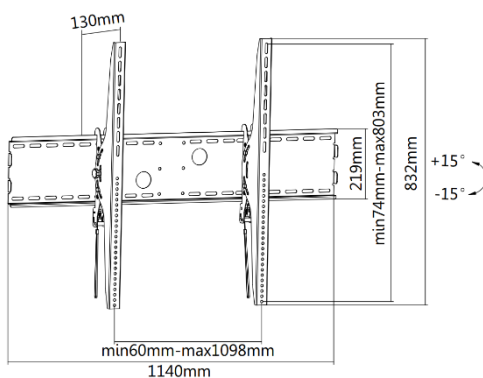

## 60“-100“ Kippbarer Curved- TV- Wandhalter

650322

Die kippbare equip® TV Wandhalterung ist ein kompaktes, aber robustes Produkt, das eine zuverlässige Installation Ihres LCD / Plasma TV ermöglicht. Befolgen Sie die grafische Anleitung um Ihren Fernseher auf eigene Faust mit Leichtigkeit installieren. Die Wandhalterung passt zu den meisten Wandmaterialien - Ziegel, Beton und Holz, so dass Sie die ideale Wahl für Ihren Bildschirm getroffen haben.

### | Zeichnung

## I Spezifikation

Material	Stahl
Oberfläche	Pulverbeschichtet
Farbe	Schwarz
Abmessungen	1140x832x130mm
Plattentyp	Abnehmbare Platte
Vorgeschlagene Bildschirmgröße	60"-100"
Unterstützt Curved- TV	Ja
Tragfähigkeit	100 Kg
VESA Standart	200x200, 300x300, 400x200, 400x400, 600x400, 800x400, 800x600, 1000x400, 1000x600, 1000x800
Max. VESA	1098x807mm
Befestigungslochmuster	Universal
Wandabstand	130mm
Bildschirm frei kippbar	Nein
Neigungsbereich	-15° ~ +15°
Installation	Einzelne Bolzen
Wandplattentyp	Feste Wandplatte
Diebstahlschutz	Nein
Kabelmanagement	Nein