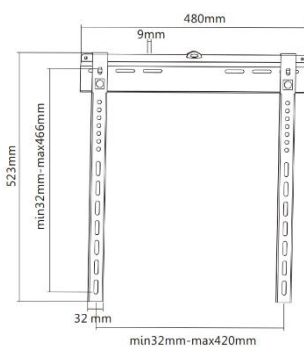

## 32“-55“ Feste TV-Wandhalterung

650320

Die equip<sup>®</sup> TV Wandhalterung ist ein kompaktes, aber robustes Produkt, das eine zuverlässige Installation Ihres LCD / Plasma TV ermöglicht. Befolgen Sie die grafische Anleitung, können Sie Ihren Fernseher auf eigene Faust mit Leichtigkeit installieren. Die Wandhalterung passt zu den meisten Wandmaterialien - Ziegel, Beton und Holz, so dass Sie die ideale Wahl für Ihren Bildschirm getroffen haben.

### | Zeichnung

### | Key Features

- VESA-Norm Konform
- Slide-in Wandplatte bietet einfachen Zugang für Befestigung und Ablösung
- Integrierte Wasserwaage sorgt für eine einfache Montageausrichtung

## I Spezifikation

Material	Stahl
Oberfläche	Pulverbeschichtet
Farbe	Schwarz
Abmessungen	9x480x523mm
Vorgeschlagene Bildschirmgröße	32"-55"
Unterstützt Curved-TV	Nein
Tragfähigkeit	55Kg
VESA Standart	200x200, 300x300, 400x200, 400x400
Max. VESA	420x466mm
Befestigungslochmuster	Universal
Wandabstand	9mm
Bildschirm frei kippbar	Nein
Neigungsbereich	Nein
Schwenkbereich	Nein
Installation	Einzelne Bolzen
Art der Wandplatte	Feste Wandplatte
Diebstahlschutz	Nein
Kabelmanagement	Nein