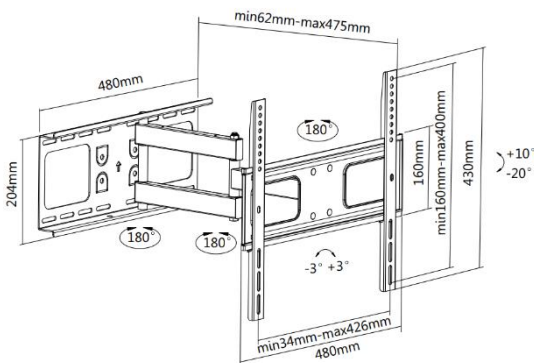

## 32" – 55" voll bewegliche TV-Wandhalterung

650315

Die equip® TV Wandhalterung ist ein kompaktes, aber robustes Produkt, das eine zuverlässige Installation Ihres LCD / Plasma TV ermöglicht. Befolgen Sie die grafische Anleitung, können Sie Ihren Fernseher auf eigene Faust mit Leichtigkeit installieren. Die Wandhalterung passt zu den meisten Wandmaterialien - Ziegel, Beton und Holz, so dass Sie die ideale Wahl für Ihren Bildschirm getroffen haben.

### I Zeichnung

### I Key Features

- voll bewegliche Halterung
- VESA-Norm Konform
- Integrierte Wasserwaage für perfekte Positionierung

## I Spezifikation

Material	Stahl
Oberfläche	Pulverbeschichtet
Farbe	Schwarz
Abmessungen	475x480x430mm
Rohrgröße	40x20x1,5mm
Vorgeschlagene Bildschirmgröße	32"-55"
Unterstützt Curved TV	Ja
Tragfähigkeit	50 Kg
VESA Standart	200x200, 300x300,400x200,400x400
Max. VESA	426x400mm
Befestigungslochmuster	Universal
Wandabstand	62-475mm
Bildschirm frei kippbar	Ja
Neigungsbereich	-20° ~ +10°
Schwenkbereich	-90° ~ +90°
Bildschirm Level	-3° ~ +3°
Montage	Einfache Bolzen
Art der Wandplatte	Feste Wandplatte
Diebstahlschutz	Nein
Kabelmanagement	Ja