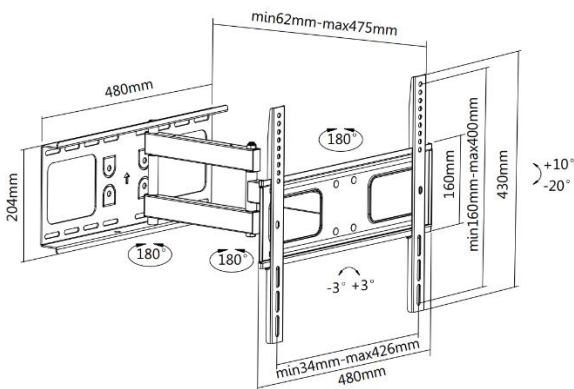

32"-55" voll bewegliche TV-Wandhalterung

650315

Die equip® TV Wandhalterung ist ein kompaktes, aber robustes Produkt, das eine zuverlässige Installation Ihres LCD / Plasma TV ermöglicht. Befolgen Sie die grafische Anleitung, können Sie Ihren Fernseher auf eigene Faust mit Leichtigkeit installieren. Die Wandhalterung passt zu den meisten Wandmaterialien - Ziegel, Beton und Holz, so dass Sie die ideale Wahl für Ihren Bildschirm getroffen haben.

| Zeichnung

| Key Features

- Voll bewegliche Halterung
- VESA-Norm Konform
- Integrierte Wasserwaage für perfekte Positionierung

I Spezifikation

Material	Stahl
Oberfläche	Pulverbeschichtet
Farbe	Schwarz
Abmessungen	475x480x430mm
Rohrgröße	40x20x1,5mm
Vorgeschlagene Bildschirmgröße	32"-55"
Unterstützt Curved TV	Ja
Tragfähigkeit	50 Kg
VESA Standart	200x200, 300x300,400x200,400x400
Max. VESA	426x400mm
Befestigungslochmuster	Universal
Wandabstand	62~475mm
Bildschirm frei kippbar	Ja
Neigungsbereich	-20° ~ +10°
Schwenkbereich	-90° ~ +90°
Bildschirm Level	-3° ~ +3°
Installation	Einzelne Bolzen
Montage	Einfache Bolzen
Art der Wandplatte	Feste Wandplatte
Diebstahlschutz	Nein
Kabelmanagement	Ja