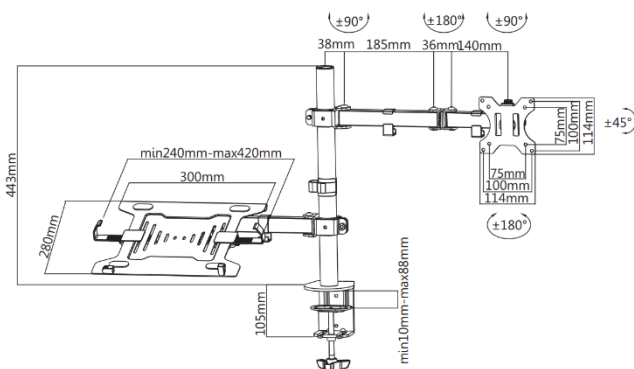

13“-32“ Notebookablage- und Monitor/LCD- Tischhalterung

650119

Die equip[®] Monitor- und Notebook-Tischhalterung ist ein kompaktes und robustes Produkt, das eine zuverlässige Installation Ihres LCD/LED-Monitors gewährleistet. Außerdem verfügt er über eine Notebook-Ablagefläche, um eine ergonomische Sicht zu ermöglichen. Perfekt für mehr Platz und Ordnung auf Ihrem Schreibtisch. Befolgen Sie die im Lieferumfang enthaltene grafische Anleitung um Ihren Monitor problemlos selbst zu installieren.

| Zeichnung

| Key Features

- VESA-Norm Konform
- Integriertes Kabelmanagementsystem

I Spezifikation

Material	Stahl
Oberfläche	Pulverbeschichtet
Farbe	Schwarz
Abmessungen	1006x356x548mm
Montage	Klammer und Öse
Vorgeschlagene Bildschirmgröße	13"-32"
Unterstützt Curved-TV	Nein
Anzahl der Bildschirme	1
Tragfähigkeit	8Kg pro Monitor
VESA Standart	75x75, 100x100
Neigungsbereich	+45° ~ -45°
Schwenkbereich	+90° ~ -90°
Bildschirmdrehung	+180° ~ -180°
Stangenhöhe	443mm
Empfohlene Desktop-Dicke	Klemme: Max.88mm, Öse: Max.75mm
VESA-Schnellwechselplatte	Ja
Diebstahlschutz	Nein
Kabelmanagement	Ja