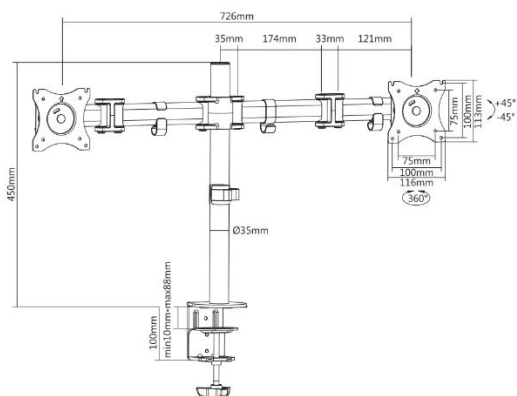

## 13“-27“ Bewegliche Dual Monitor/LCD- Tischhalterung

650115

Die equip® Dual-Monitor Tischhalterung ist ein kompaktes und robustes Produkt, das eine zuverlässige Installation Ihrer LCD/LED-Monitore gewährleistet. Perfekt für mehr Platz und Ordnung auf Ihrem Schreibtisch und optimale Sicht auf Ihre Doppel-Monitor-Installation. Befolgen Sie die im Lieferumfang enthaltene grafische Anleitung um Ihren Monitor problemlos selbst zu installieren.

### | Zeichnung

### | Key Features

- VESA-Norm Konform
- Voll bewegliche Halterung
- Kabelclips halten Kabel organisiert und geschützt
- Höheneinstellung

## I Spezifikation

Material	Stahl, Aluminium, Plastik
Oberfläche	Pulverbeschichtet
Farbe	Schwarz
Abmessungen	726x550x116mm
Montage	Klammer und Öse
Vorgeschlagene Bildschirmgröße	13"-27"
Unterstützt Curved-TV	Nein
Anzahl der Bildschirme	2
Tragfähigkeit	8Kg pro Monitor
VESA Standart	75x75, 100x100
Neigungsbereich	+45° ~ -45°
Schwenkbereich	+90° ~ -90°
Bildschirmdrehung	+180° ~ -180°
Arm voll ausziehbar	428mm
Stangenhöhe	450mm
Empfohlene Desktop-Dicke	Klemme: Max.88mm, Öse: Max. 75mm
VESA-Schnellwechselplatte	Nein
Diebstahlschutz	Nein
Kabelmanagement	Ja