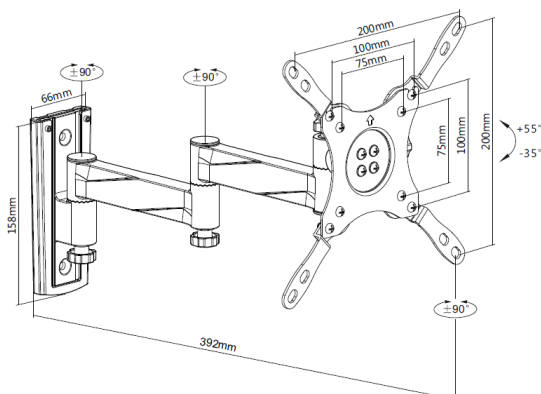

13" – 42" voll bewegliche TV-Wandhalterung

650107

Der equip[®] LCD-TV-Halter ist ein kompaktes, aber robustes Produkt, das eine zuverlässige Installation Ihres LCD / Plasma TV ermöglicht. Befolgen Sie die grafische Anleitung, können Sie Ihren Fernseher auf eigene Faust mit Leichtigkeit installieren. Die Wandhalterung passt zu den meisten Wandmaterialien - Ziegel, Beton und Holz, so dass Sie die ideale Wahl für Ihren Bildschirm getroffen haben.

I Zeichnung

I Key Features

- Slide-in Wandplatte bietet einfachen Zugang für Befestigung und Ablösung
- Integrierte Wasserwaage sorgt für eine einfache Montageausrichtung
- Integriertes Kabelmanagementsystem
- VESA-Norm konform
- Einstellknopf ermöglicht eine vollständige Palette von Kipp- / Schwenkbewegungen

I Spezifikation

Material	Stahl, Aluminum
Oberfläche	Pulverbeschichtet
Farbe	Schwarz, Silber
Abmessungen	221x298x390mm
Vorgeschlagene Bildschirmgröße	13"-42"
Unterstützt Curved TV	Nein
Tragfähigkeit	15KG
VESA Standard	75x75, 100x100, 200x100, 200x200,
Max. VESA	200x200mm
Befestigungslochmuster	Standard VESA
Wandabstand	392mm
Bildschirm frei neigbar	Nein
Neigungsbereich	-35° ~ +55°
Schwenkbereich	-90° ~ +90°
Installation	Einzelbolzen
Art der Wandplatte	Einschiebbare Wandplatte
Diebstahlsicherung	Nein
Kabel Management	Ja