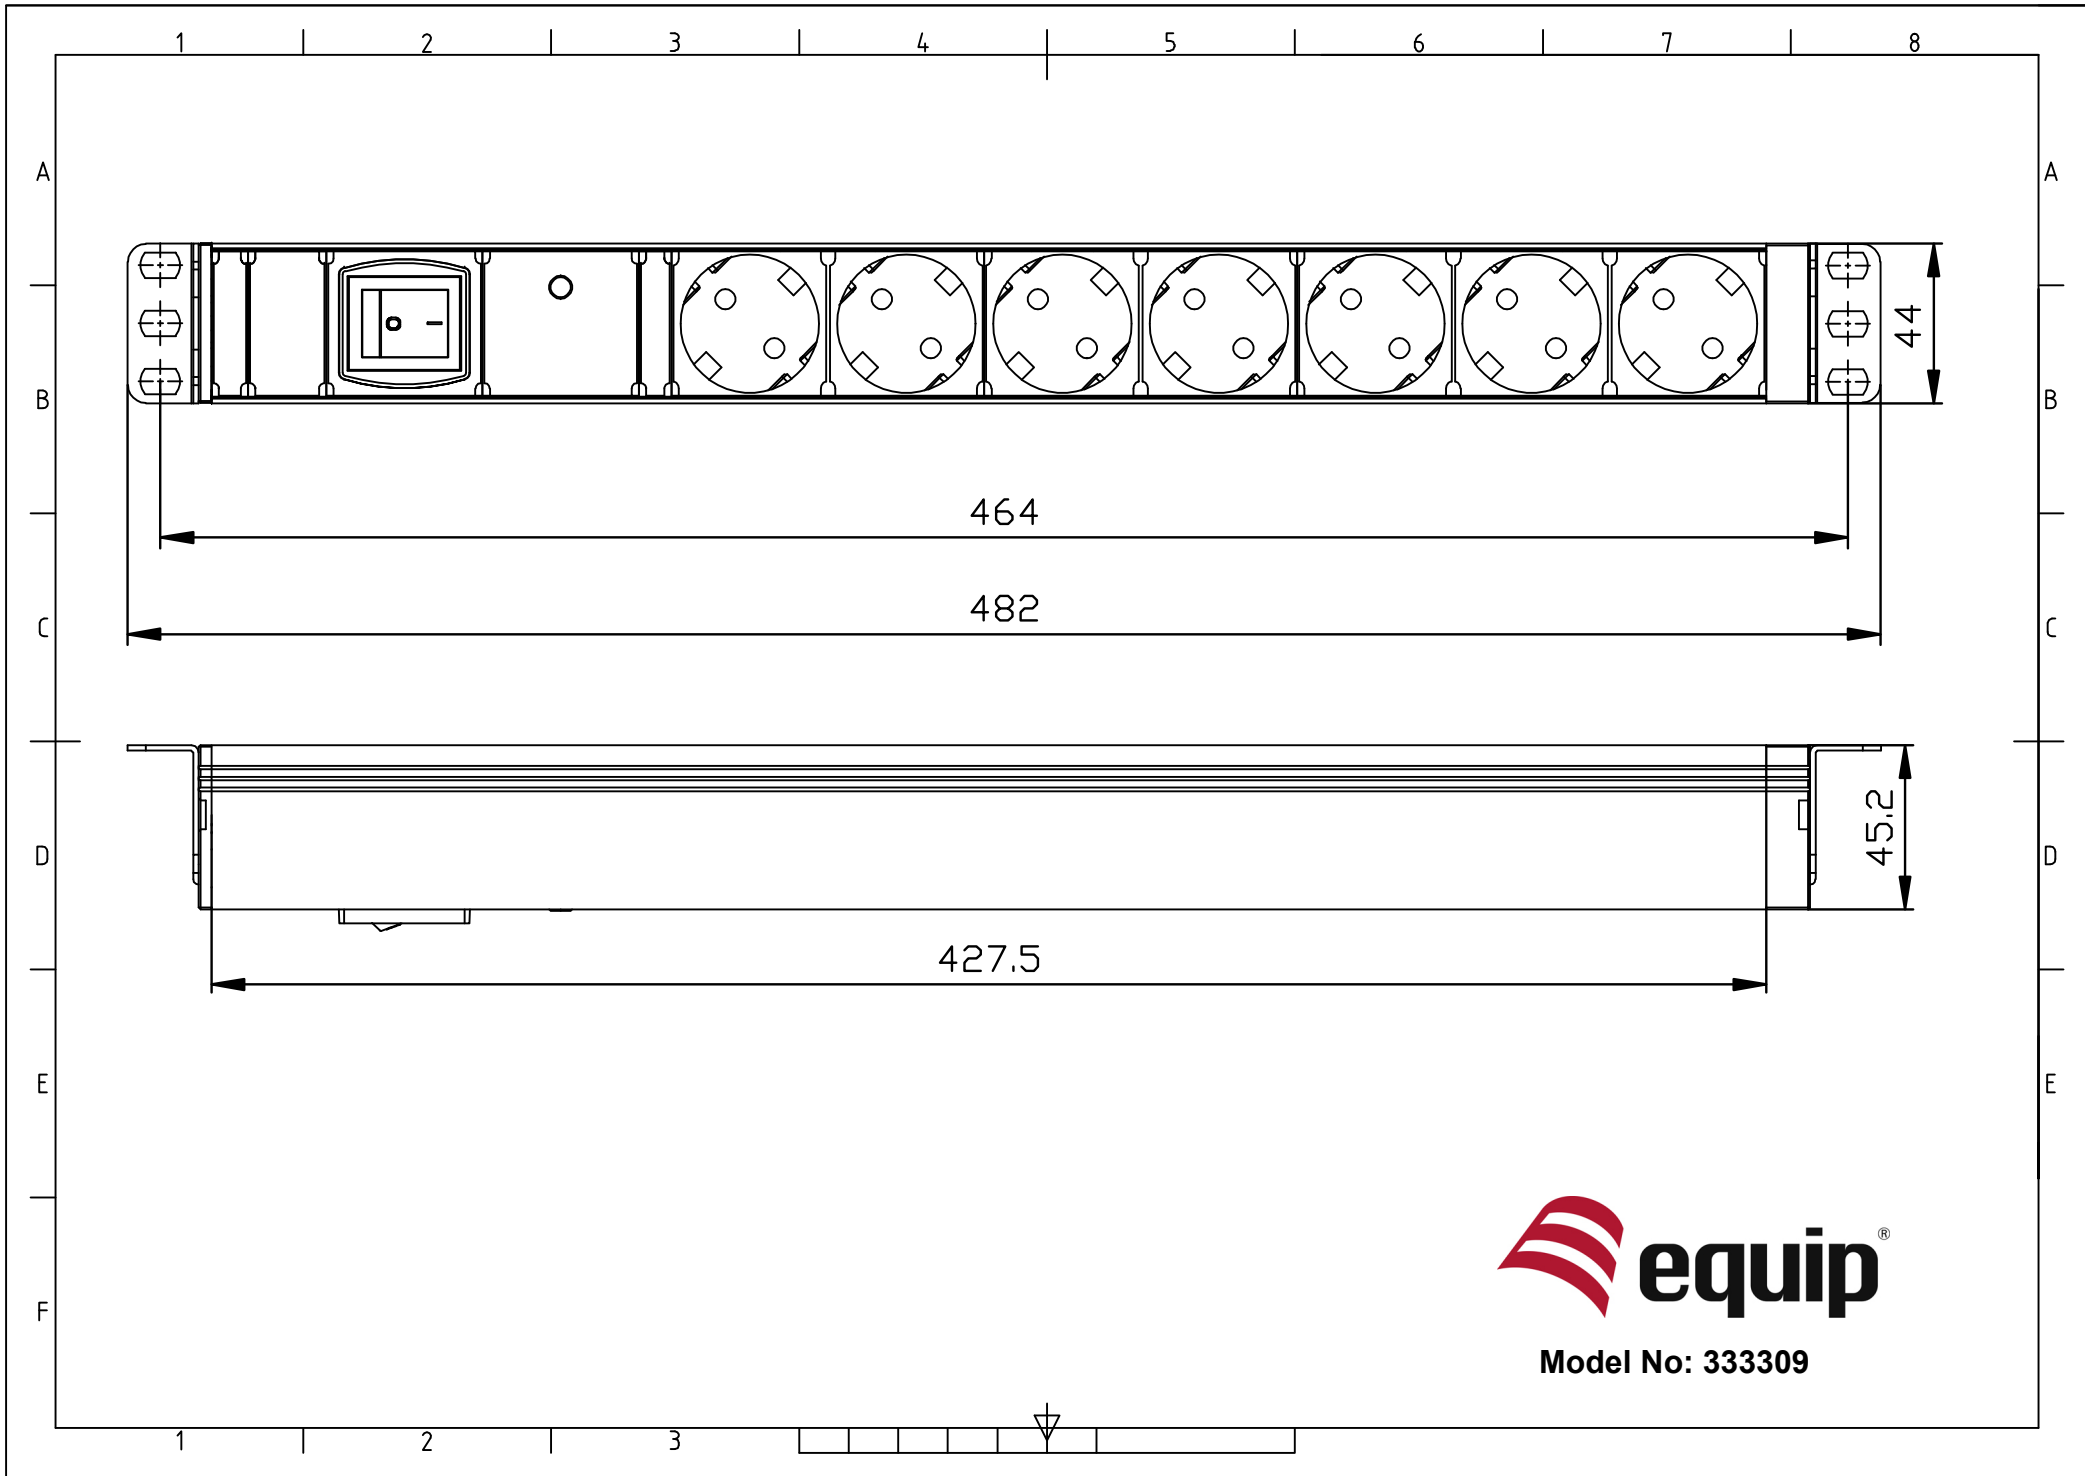

Model No: 333309